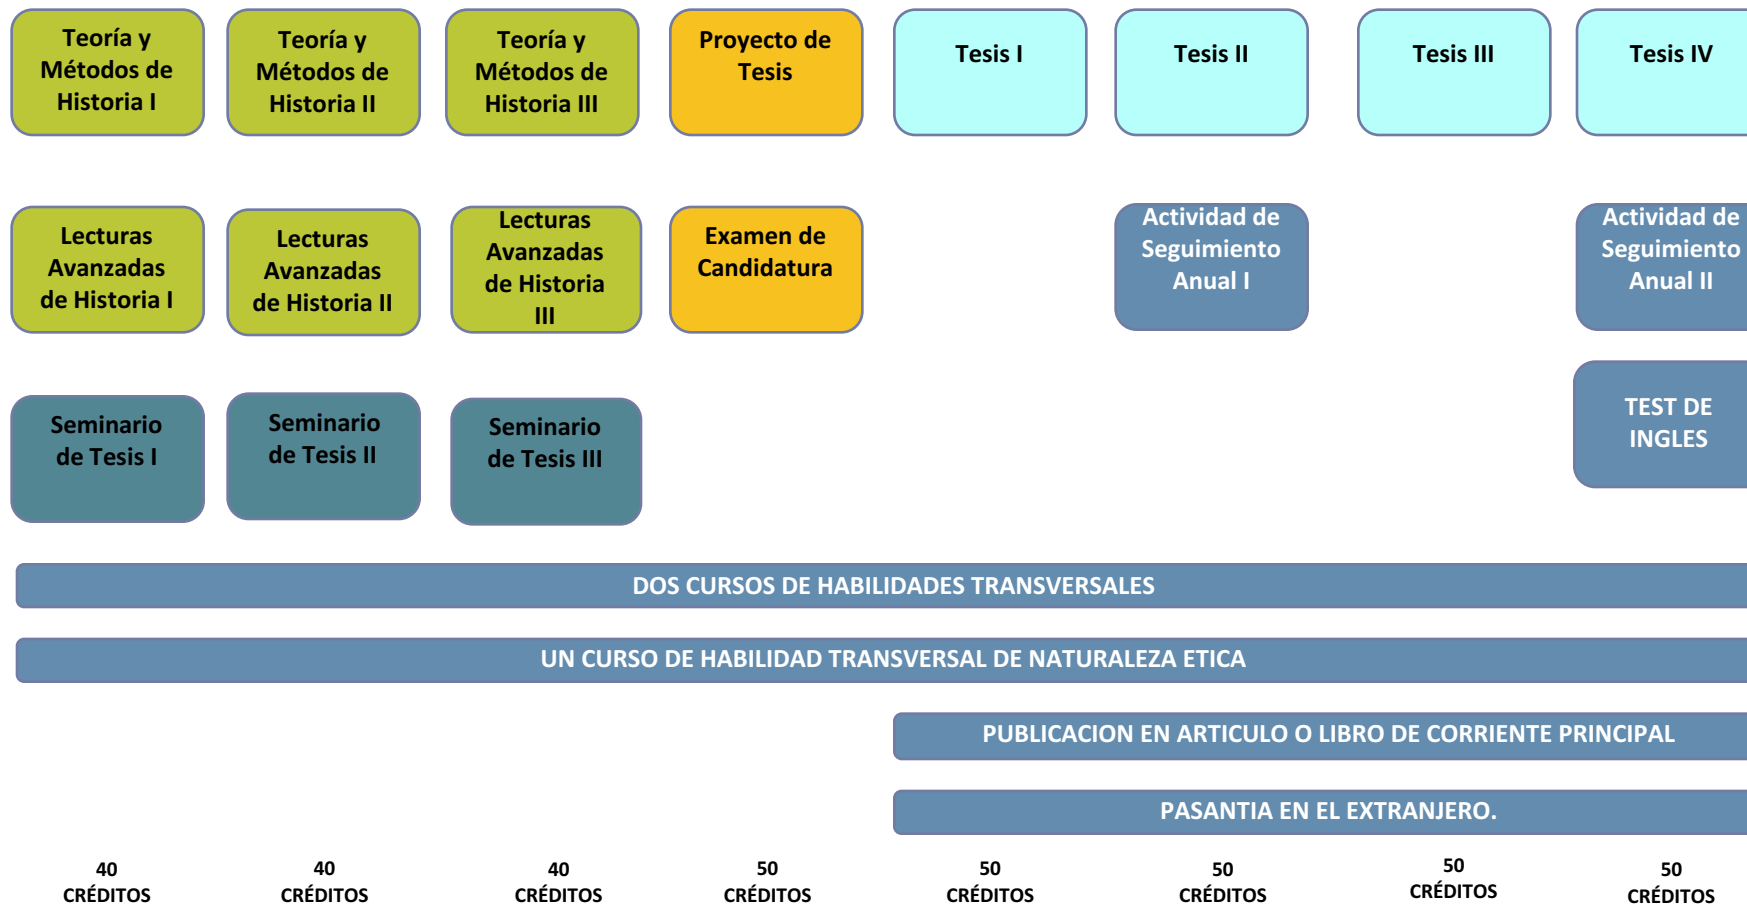

# NUEVA MALLA CURRICULAR DOCTORADO EN HISTORIA (Admisión 2016 en adelante)

**Total Créditos: 370**